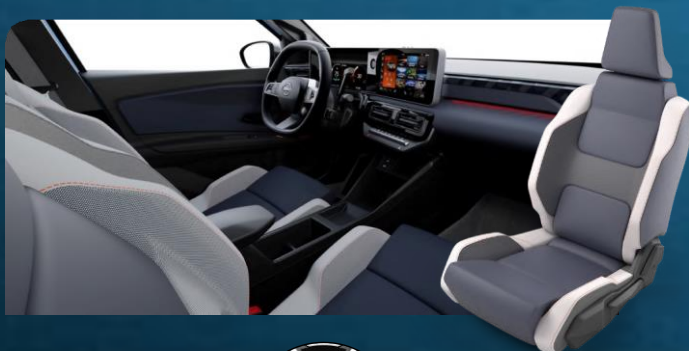

### STANDAARD: "Audacious"-interieur + "Iconic"-lichtmetalen velgen

### OPTIONEEL: "Chill"-interieur + "Sport"-lichtmetalen velgen

- 11 kW ingebouwde lader + 100kW DC lader
- DC-kabel + Mode 3-kabel
- 1x 12V-aansluiting en 2x USB Type C
- CCS2/Apple CarPlay/Android Auto
- 10,3" TFT bestuurdersdisplay
- I-Key met diefstalbeveiliging
- Automatische airconditioning met programmeerfunctie
- Grijs/Blauw - Leder PVC / Stof bekleding (Audacious)
- Privacyglas achter
- Warmtepomp
- Regensensoren
- Grootlicht-assistent
- Welkomst- en afscheidverlichtingsequentie
- One-pedal driving met flippers achter stuurwiel voor regeneratief remmen (4 standen)
- Google Automotive Services (VPA/IRP)
- 4 rijmodi met Multisense-ambianceverlichting
- Navigatie met Google Maps
- ADAS (BSW/BSI/OSE/E-LKA)
- Draadloze telefoonoplader
- ACC met Stop & Go-functie
- Achteruitrijcamera
- Elektronische parkeerrem met (AutoHold)
- 6 -voudig verstelbare bestuurdersstoel
- Geïntegreerde armsteun
- 18 inch lichtmetalen velgen
- Cold pack (Verwarmbare voorstoelen & verwarmbaar stuurwiel)
- Premium harman kardon® audiosysteem met 9 luidsprekers
- ProPILOT met Navi-linksysteem
- Automatisch dimmende en frameleuze achteruitkijkspiegel
- Elektrische lendensteun
- 2 tone lak + metallic lak inbegrepen