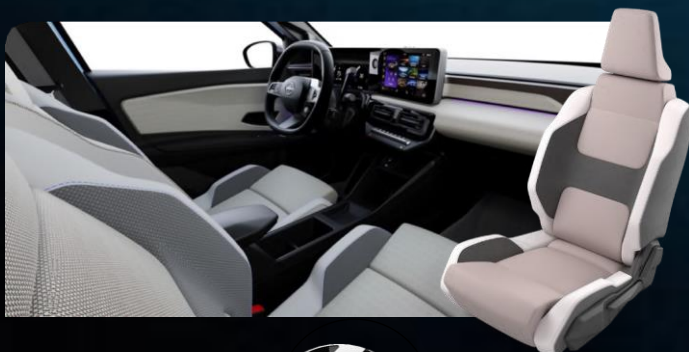

### STANDAARD: "Audacious"-interieur + "Iconic"-lichtmetalen velgen

### OPTIONEEL: "Chill"-interieur + "Sport"-lichtmetalen velgen

- 11 kW ingebouwde lader + 100kW DC lader
- DC-kabel + Mode 3-kabel
- 1x 12V-aansluiting en 2x USB Type C
- CCS2/Apple CarPlay/Android Auto
- 10,3" TFT bestuurdersdisplay
- I-Key met diefstalbeveiliging
- Automatische airconditioning met programmeerfunctie
- Grijs/Blauw - Leder PVC / Stof bekleding (Audacious)
- Privacyglas achter
- Warmtepomp
- Regensensoren
- Grootlicht-assistent
- Welkomst- en afscheidverlichtingsequentie
- One-pedal driving met flippers achter stuurwiel voor regeneratief remmen (4 standen)
- Google Automotive Services (VPA/IRP)
- 4 rijmodi met Multisense-ambianceverlichting
- Navigatie met Google Maps
- ADAS (BSW/BSI/OSE/E-LKA)
- Draadloze telefoonoplader
- ACC met Stop & Go-functie
- Achteruitrijcamera
- Elektronische parkeerrem met (AutoHold)
- 6 -voudig verstelbare bestuurdersstoel
- Geïntegreerde armsteun
- 18 inch lichtmetalen velgen
- Cold pack (Verwarmbare voorstoelen & verwarmbaar stuurwiel)
- Premium harman kardon® audiosysteem met 9 luidsprekers
- ProPILOT met Navi-linksysteem
- Automatisch dimmende en frameleuze achteruitkijkspiegel
- Elektrische lendensteun
- 2 tone lak + metallic lak inbegrepen