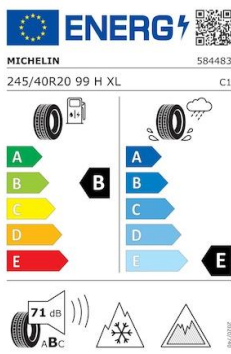

## Impact op het milieu

CO<sub>2</sub>-emissie  
(Gecombineerd)  
0 g/km

Verbruik elektrische  
energie in de stad  
(WLTP)  
12.6 kWh/100  
km

Verbruik elektrische  
energie (WLTP)  
12.8 kWh/100  
km

Verbruik elektrische  
energie (Extra hoog)  
22.7 kWh/100  
km

Verbruik elektrische  
energie totaal (WLTP)  
17 kWh/100 km

 **ENERGY** 

**NOKIAN TYRES** T432211

225/55R18 102 R XL C1

A	A
B	B
C	C
D	D
E	E

**B** **D**

INNOVATION

 **ENERGY** 