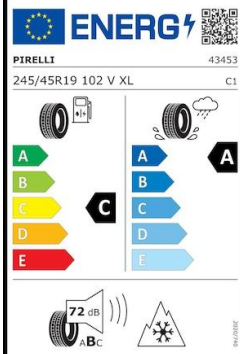

## Impact op het milieu

CO<sub>2</sub>-emissie  
(Gecombineerd)  
0 g/km

Verbruik elektrische  
energie in de stad  
(WLTP)  
12.6 kWh/100  
km

Verbruik elektrische  
energie (WLTP)  
12.8 kWh/100  
km

Verbruik elektrische  
energie (Extra hoog)  
22.7 kWh/100  
km

Verbruik elektrische  
energie totaal (WLTP)  
17 kWh/100 km

 **ENERGY** 

**NOKIAN TYRES** T432211

225/55R18 102 R XL C1

A	A
B	B
C	C
D	D
E	E

**B** **D**

INNOVATION

 **ENERGY** 