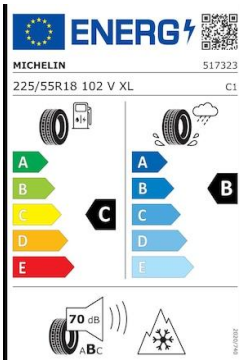

## Impact op het milieu

CO<sub>2</sub>-emissie  
(Gecombineerd)  
0 g/km

Verbruik elektrische  
energie in de stad  
(WLTP)  
12.6 kWh/100  
km

Verbruik elektrische  
energie (WLTP)  
12.8 kWh/100  
km

Verbruik elektrische  
energie (Extra hoog)  
22.7 kWh/100  
km

Verbruik elektrische  
energie totaal (WLTP)  
17 kWh/100 km

 **ENERGY** 

**NOKIAN TYRES** T432211

225/55R18 102 R XL C1

A	A
B	B
C	C
D	D
E	E

**B** **D**

INNOVATION

 **ENERGY** 