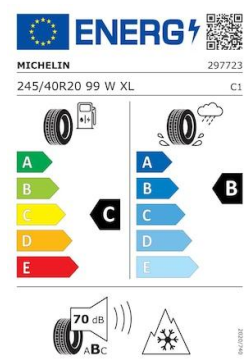

## Impact op het milieu

CO<sub>2</sub>-emissie  
(Gecombineerd)  
0 g/km

Verbruik elektrische  
energie in de stad  
(WLTP)  
12.6 kWh/100  
km

Verbruik elektrische  
energie (WLTP)  
12.8 kWh/100  
km

Verbruik elektrische  
energie (Extra hoog)  
22.7 kWh/100  
km

Verbruik elektrische  
energie totaal (WLTP)  
17 kWh/100 km

 **ENERGY** 

**NOKIAN TYRES** T432211

225/55R18 102 R XL C1

A	A
B	B
C	C
D	D
E	E

**B** **D**

INNOVATION

 **ENERGY** 