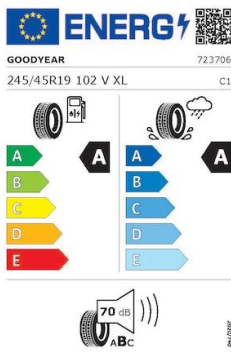

## Impact op het milieu

CO<sub>2</sub>-emissie  
(Gecombineerd)  
0 g/km

Verbruik elektrische  
energie in de stad  
(WLTP)  
12.6 kWh/100  
km

Verbruik elektrische  
energie (WLTP)  
12.8 kWh/100  
km

Verbruik elektrische  
energie (Extra hoog)  
22.7 kWh/100  
km

Verbruik elektrische  
energie totaal (WLTP)  
17 kWh/100 km

 **ENERGY** 

**NOKIAN TYRES** T432211

225/55R18 102 R XL C1

A	A
B	B
C	C
D	D
E	E

**B** **D**

INNOVATION

 **ENERGY** 