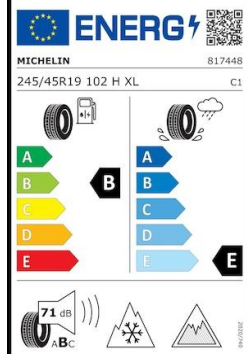

## Impact op het milieu

CO<sub>2</sub>-emissie  
(Gecombineerd)  
0 g/km

Verbruik elektrische  
energie in de stad  
(WLTP)  
12.6 kWh/100  
km

Verbruik elektrische  
energie (WLTP)  
12.8 kWh/100  
km

Verbruik elektrische  
energie (Extra hoog)  
22.7 kWh/100  
km

Verbruik elektrische  
energie totaal (WLTP)  
17 kWh/100 km

 **ENERGY** 

**NOKIAN TYRES** T432211

225/55R18 102 R XL C1

A	A
B	B
C	C
D	D
E	E

**B** **D**

INNOVATION

 **ENERGY** 