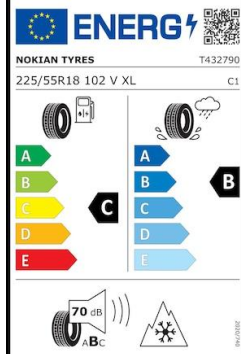

## Impact op het milieu

CO<sub>2</sub>-emissie  
(Gecombineerd)  
0 g/km

Verbruik elektrische  
energie in de stad  
(WLTP)  
12.6 kWh/100  
km

Verbruik elektrische  
energie (WLTP)  
12.8 kWh/100  
km

Verbruik elektrische  
energie (Extra hoog)  
22.7 kWh/100  
km

Verbruik elektrische  
energie totaal (WLTP)  
17 kWh/100 km

 **ENERGY** 

**NOKIAN TYRES** T432211

225/55R18 102 R XL C1

A	A
B	B
C	C
D	D
E	E

**B** **D**

INNOVATION

 **ENERGY** 