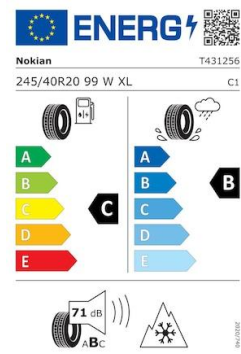

## Impact op het milieu

CO<sub>2</sub>-emissie  
(Gecombineerd)  
0 g/km

Verbruik elektrische  
energie in de stad  
(WLTP)  
12.6 kWh/100  
km

Verbruik elektrische  
energie (WLTP)  
12.8 kWh/100  
km

Verbruik elektrische  
energie (Extra hoog)  
22.7 kWh/100  
km

Verbruik elektrische  
energie totaal (WLTP)  
17 kWh/100 km

 **ENERGY** 

**NOKIAN TYRES** T432211

225/55R18 102 R XL C1

A	A
B	B
C	C
D	D
E	E

**B** **D**

INNOVATION

 **ENERGY** 