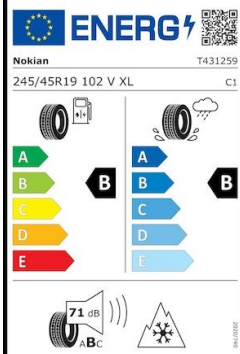

## Impact op het milieu

CO<sub>2</sub>-emissie  
(Gecombineerd)  
0 g/km

Verbruik elektrische  
energie in de stad  
(WLTP)  
12.6 kWh/100  
km

Verbruik elektrische  
energie (WLTP)  
12.8 kWh/100  
km

Verbruik elektrische  
energie (Extra hoog)  
22.7 kWh/100  
km

Verbruik elektrische  
energie totaal (WLTP)  
17 kWh/100 km

 **ENERGY** 

**NOKIAN TYRES** T432211

225/55R18 102 R XL C1

A	A
B	B
C	C
D	D
E	E

**B** **D**

INNOVATION

 **ENERGY** 