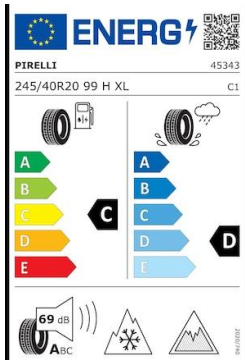

## Impact op het milieu

CO<sub>2</sub>-emissie  
(Gecombineerd)  
0 g/km

Verbruik elektrische  
energie in de stad  
(WLTP)  
12.6 kWh/100  
km

Verbruik elektrische  
energie (WLTP)  
12.8 kWh/100  
km

Verbruik elektrische  
energie (Extra hoog)  
22.7 kWh/100  
km

Verbruik elektrische  
energie totaal (WLTP)  
17 kWh/100 km

 **ENERGY** 

**NOKIAN TYRES** T432211

225/55R18 102 R XL C1

A	A
B	B
C	C
D	D
E	E

**B** **D**

INNOVATION

 **ENERGY** 