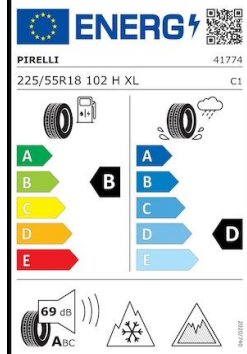

## Impact op het milieu

CO<sub>2</sub>-emissie  
(Gecombineerd)  
0 g/km

Verbruik elektrische  
energie in de stad  
(WLTP)  
12.6 kWh/100  
km

Verbruik elektrische  
energie (WLTP)  
12.8 kWh/100  
km

Verbruik elektrische  
energie (Extra hoog)  
22.7 kWh/100  
km

Verbruik elektrische  
energie totaal (WLTP)  
17 kWh/100 km

 **ENERGY** 

**NOKIAN TYRES** T432211

225/55R18 102 R XL C1

A	A
B	B
C	C
D	D
E	E

**B** **D**

INNOVATION

 **ENERGY** 