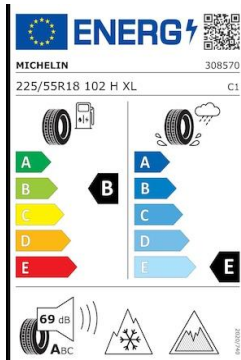

## Impact op het milieu

CO<sub>2</sub>-emissie  
(Gecombineerd)  
0 g/km

Verbruik elektrische  
energie in de stad  
(WLTP)  
12.6 kWh/100  
km

Verbruik elektrische  
energie (WLTP)  
12.8 kWh/100  
km

Verbruik elektrische  
energie (Extra hoog)  
22.7 kWh/100  
km

Verbruik elektrische  
energie totaal (WLTP)  
17 kWh/100 km

 **ENERGY** 

**NOKIAN TYRES** T432211

225/55R18 102 R XL C1

A	A
B	B
C	C
D	D
E	E

**B** **D**

INNOVATION

 **ENERGY** 